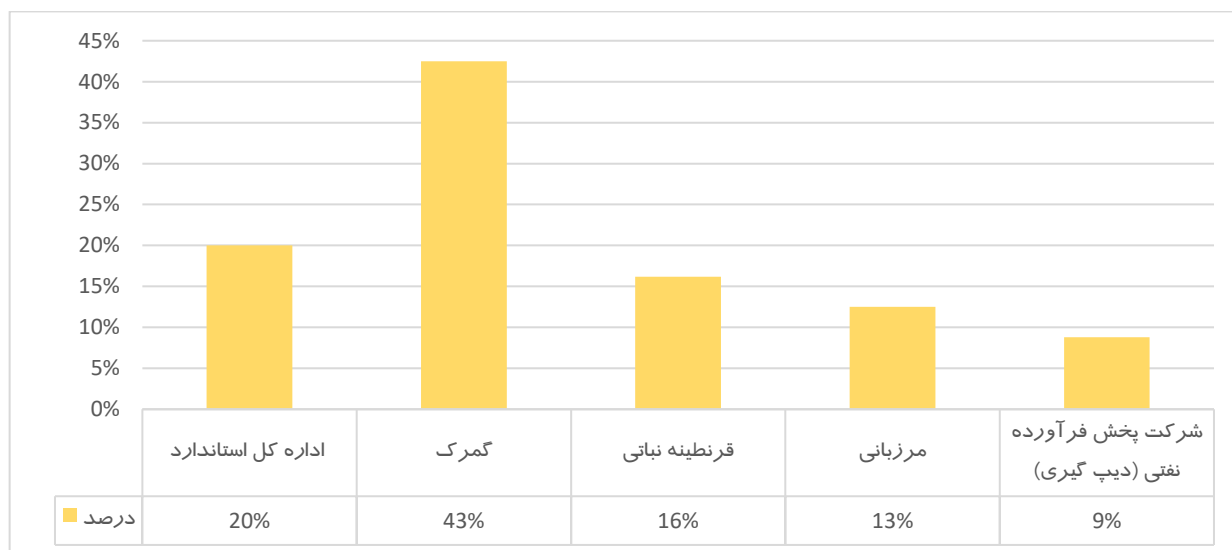

از بین گزینه‌های زیر با کدامیک از دستگاه‌های اجرایی در مبادی مرزی بیشترین مشکلات را دارید؟

۱. اداره کل استاندارد
۲. گمرک
۳. قرنطینه نباتی
۴. مرزبانی
۵. شرکت پخش فرآورده نفتی (دیپ گیری)

نسبت مشارکت اعضای کانال در نظرسنجی‌های انجام شده

نسبت مشارکت اعضای کانال در نظرسنجی های انجام شده

نسبت رشد مشارکت اعضای کانال در نظرسنجی های انجام شده

[Back](#)

Message Statistics

OVERVIEW

532

Views

1