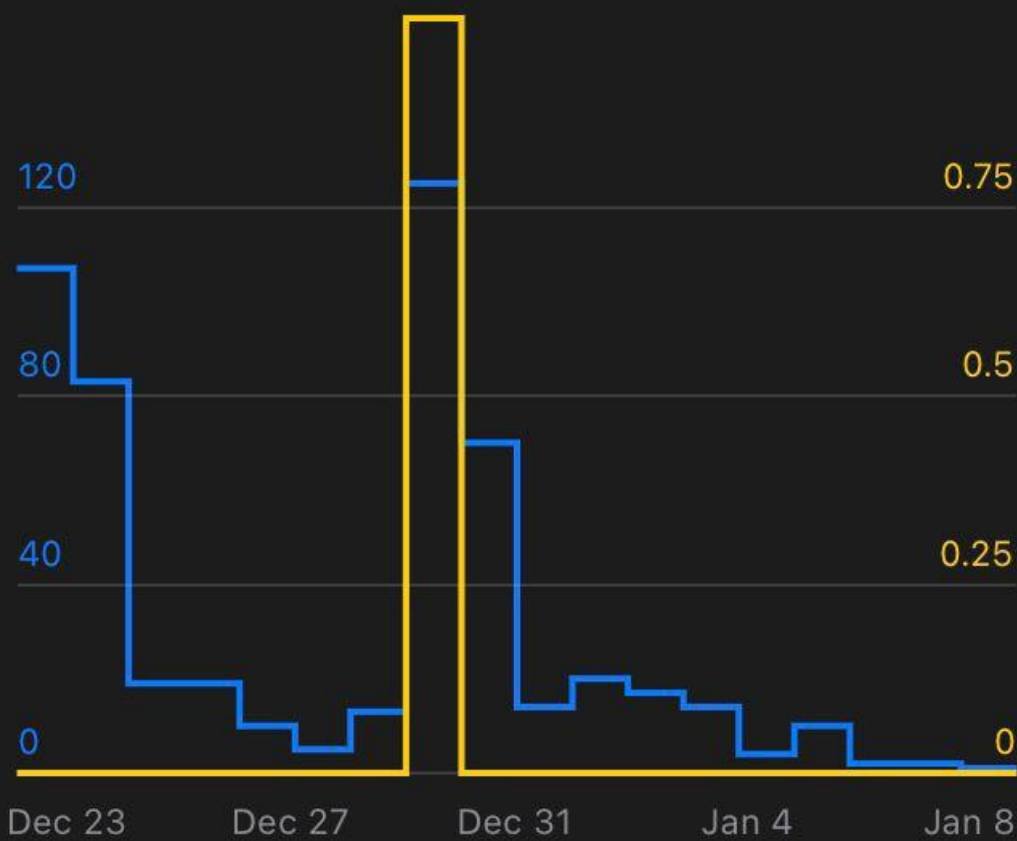

از بین گزینه‌های زیر با کدامیک از دستگاه‌های اجرایی در مبادی مرزی بیشترین مشکلات را دارید؟

۱. اداره کل استاندارد
۲. گمرک
۳. قرنطینه نباتی
۴. مرزبانی
۵. شرکت پخش فرآورده نفتی (دیپ گیری)

نسبت مشارکت اعضای کانال در نظرسنجی‌های انجام شده

نسبت مشارکت اعضای کانال در نظرسنجی های انجام شده

نسبت رشد مشارکت اعضای کانال در نظرسنجی های انجام شده

[Back](#)

Message Statistics

OVERVIEW

532

Views

1

Public Shares

≈0

Private Shares

INTERACTIONS

Dec 21, 2021 - Jan 8, 2022

✓ Views

✓ Shares