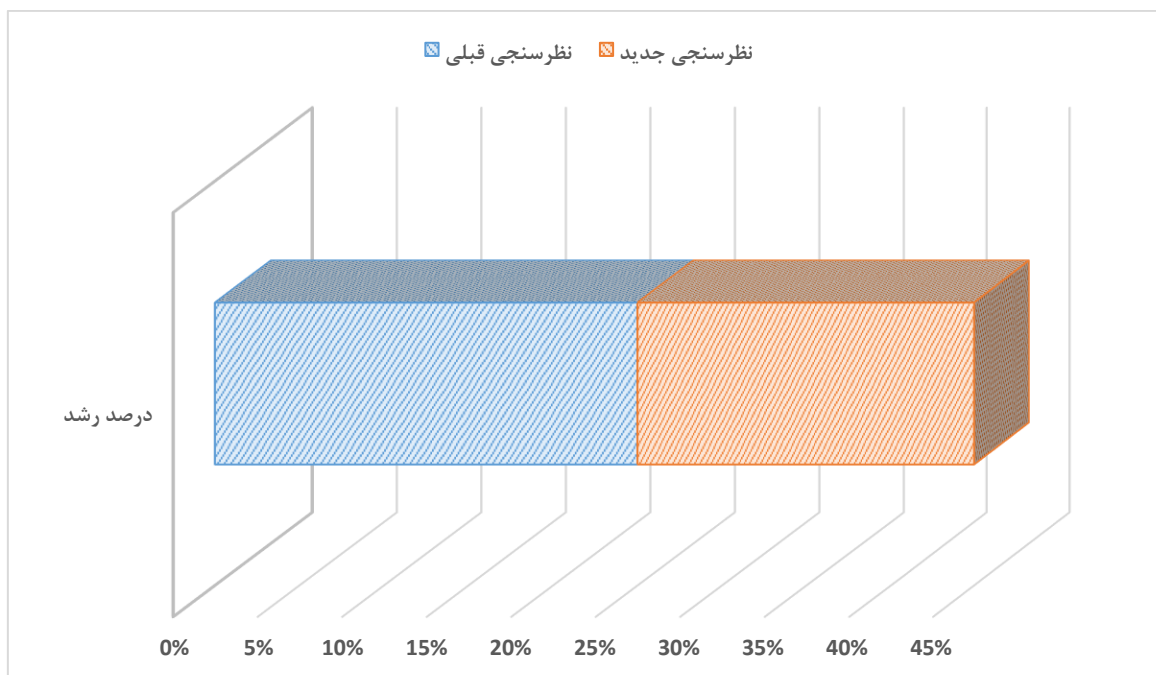

از بین گزینه‌های زیر با کدامیک از دستگاه‌های اجرایی در مبادی مرزی بیشترین مشکلات را دارید؟

۱. اداره کل استاندارد
۲. گمرک
۳. قرنطینه نباتی
۴. مرزبانی
۵. شرکت پخش فرآورده نفتی (دیپ گیری)

نسبت مشارکت اعضای کانال در نظرسنجی‌های انجام شده

نسبت مشارکت اعضای کانال در نظرسنجی های انجام شده

نسبت رشد مشارکت اعضای کانال در نظرسنجی های انجام شده

[Back](#)

Message Statistics

OVERVIEW

532

Views

1