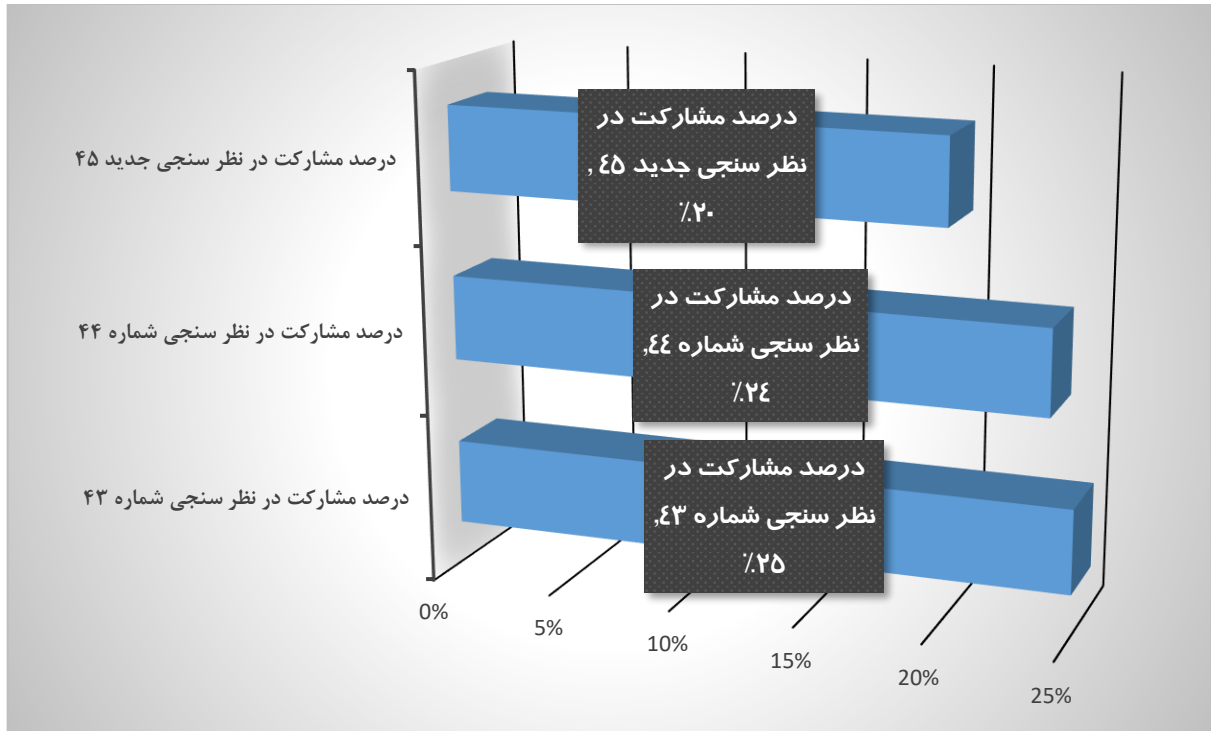

از بین گزینه‌های زیر با کدامیک از دستگاه‌های اجرایی در مبادی مرزی بیشترین مشکلات را دارید؟

۱. اداره کل استاندارد
۲. گمرک
۳. قرنطینه نباتی
۴. مرزبانی
۵. شرکت پخش فرآورده نفتی (دیپ گیری)

نسبت مشارکت اعضای کانال در نظرسنجی‌های انجام شده

نسبت مشارکت اعضای کانال در نظرسنجی های انجام شده

نسبت رشد مشارکت اعضای کانال در نظرسنجی های انجام شده

[Back](#)

Message Statistics

OVERVIEW

532

Views

1

Public Shares

≈0

Private Shares

INTERACTIONS

Dec 21, 2021 - Jan 8, 2022

✓ Views

✓ Shares